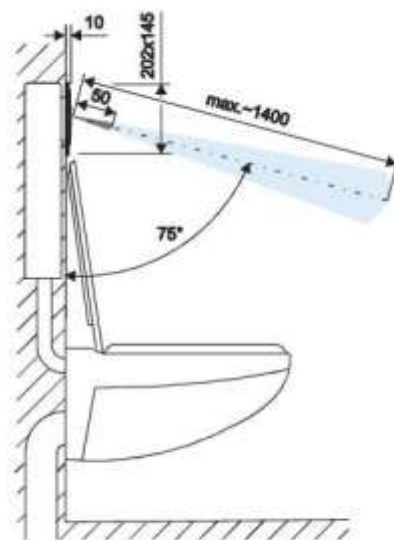

Nr katalogowy

- ASS 6M

SE 03 41 08

- ASS 6Mi

SE 03 41 10

Bezdotykowy spłukiwacz toaletowy

ASS 6M

ASS 6Mi

Bezdotykowy spłukiwacz do montażu podtynkowego współpracujący ze stelażami firmy SANIT INEO BRIGHT. Produkt zawiera: płytkę tworzywową w kolorze białym z czujnikiem i elektroniką sterującą, motor sterujący oraz kabel podłączeniowy.

Zasilanie: baterie 4x1,5V LR14 [ASS 6M],
zasilacz 6V DC [ASS 6Mi]

CHARAKTERYSTYKA

- Wysoka higiena
- Komfort obsługi